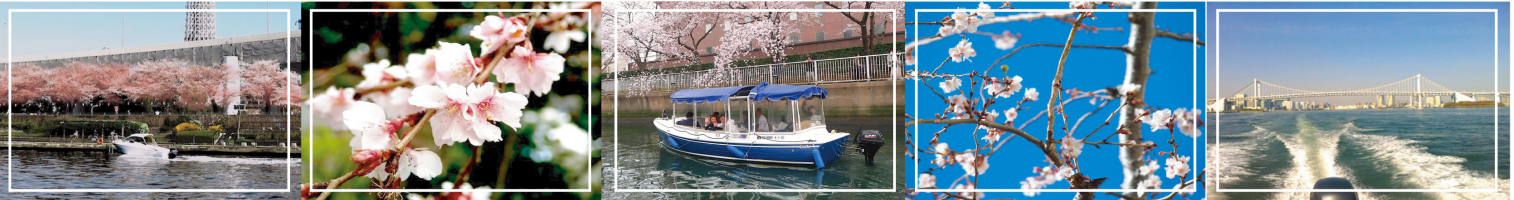

電話で6点を
お伝えください!

【一人】
¥5,000~
(税込み)

貸切りプラン
¥40,000/隻

日程	12:00~ 14:00	14:30~ 16:30
3/25[±]	目黒川	目黒川
3/26^日	目黒川	目黒川
4/1[±]	目黒川	目黒川
4/2^日	目黒川	目黒川

黄色 = 貸切りプラン

- ① 出航希望日   ② 出航時間   ③ 出航プラン
- ④ 代表者名   ⑤ ご連絡先   ⑥ 乗船人数